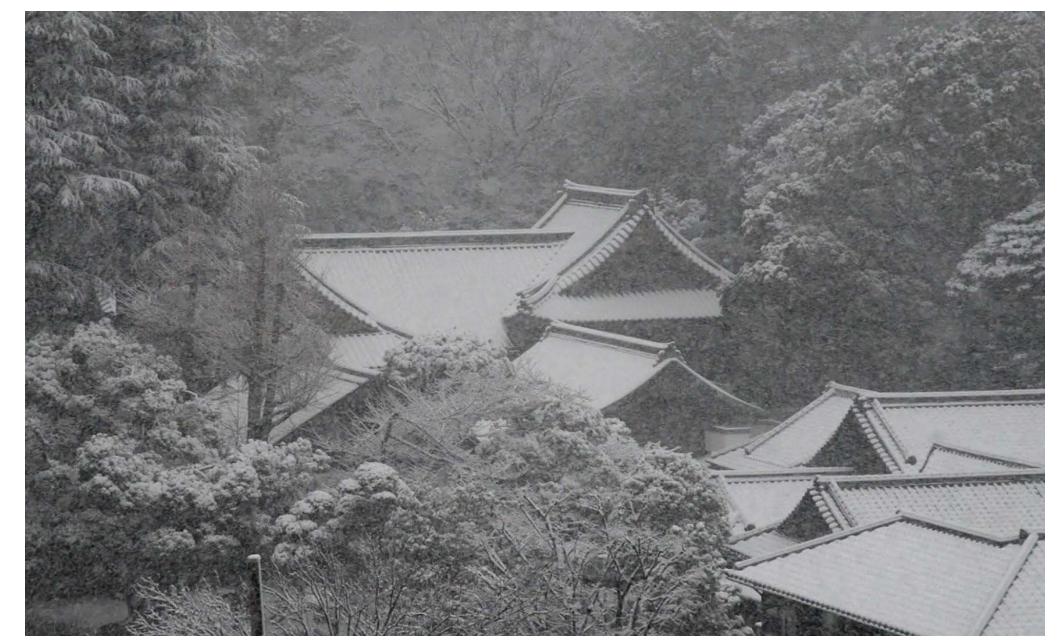

HeeWon LEE
LA NEIGE

Installation vidéo mono-écran silencieuse | 2' en boucle

La Neige, HeeWon Lee

© Still : HeeWoon Lee | Festival VIDEOFORMES 2021

VIDEO
FORMES
HYBRID & DIGITAL ARTS

Un monologue quotidien qui prolonge le lien avec un être cher disparu, dont sa présence est toujours proche de son esprit et de son âme, Précieusement malgré le temps passé. **La Neige** a pour intention de partager avec les spectateurs un moment poétique, et de communiquer cette sensation qui caractérise l'être humain. L'œuvre rend hommage au père décédé de l'artiste.

Artiste : HeeWoon Lee

Création : 2021

Production : VIDEOFORMES

Technique :

Installation vidéo mono-écran silencieuse | 2' en boucle.

Fourni par l'organisateur :

Salle obscure

1 vidéo-projecteur HD

1 système de diffusion vidéo HD

Mis à disposition :

Fichier vidéo HD

Documentation :

Catalogue VIDEOFORMES 2021 (p. 86)

Portrait vidéo de l'artiste

Site web de l'artiste : heewonlee.com

La Neige, HeeWoon Lee | Salle Gilbert-Gaillard, Clermont-Ferrand | © photo : Coralie Fonlupt | Festival VIDEOFORMES 2021